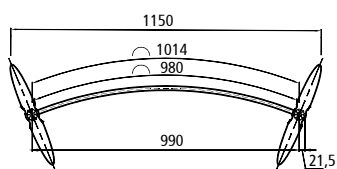

Gli ingombri