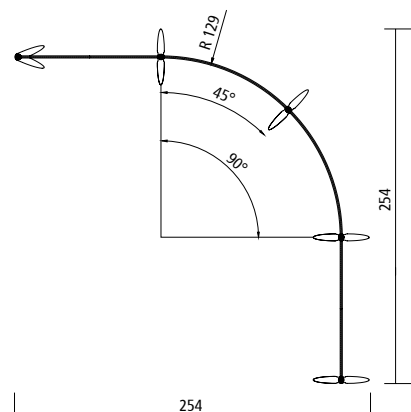

Gli ingombri