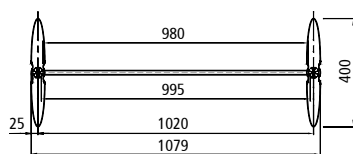

Gli ingombri