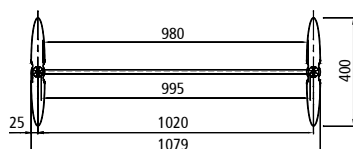

Gli ingombri