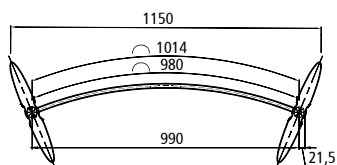

Gli ingombri