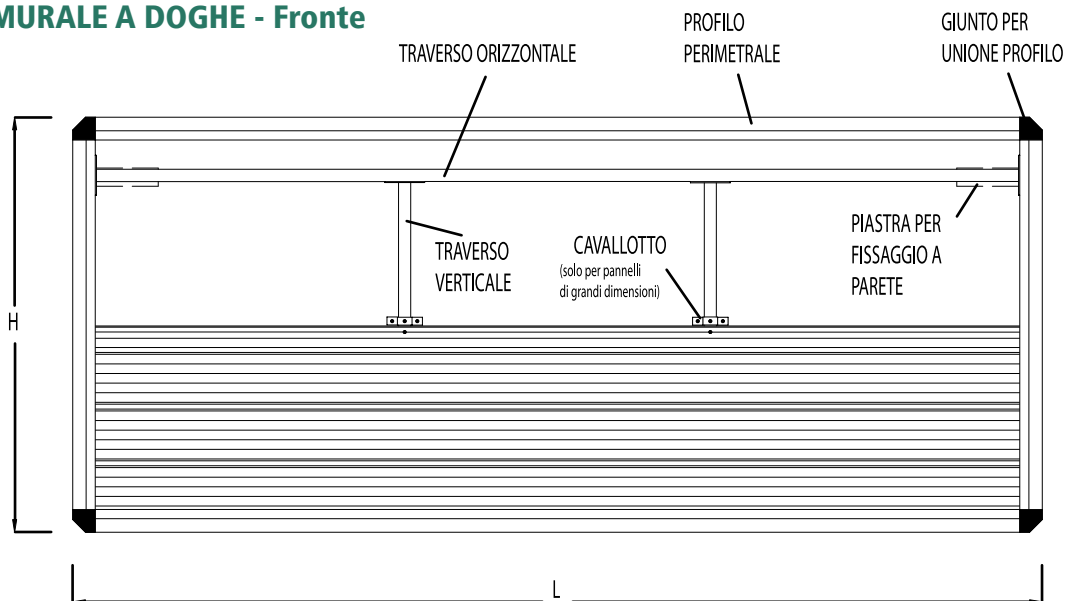

PANNELLO MURALE A DOGHE - Fronte