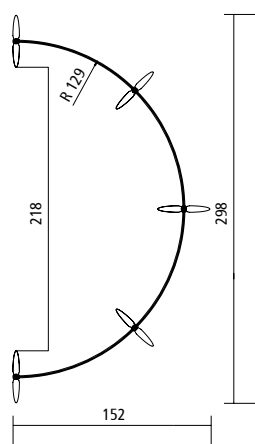

Gli ingombri