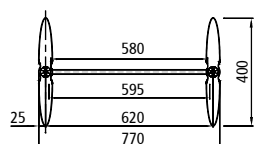

Gli ingombri