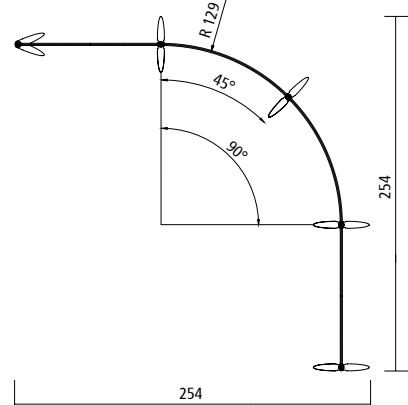

Gli ingombri