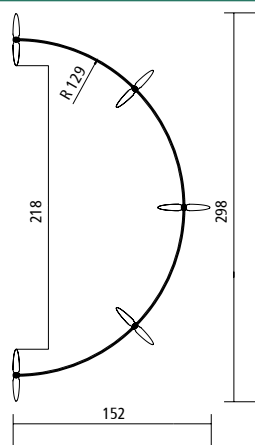

Gli ingombri