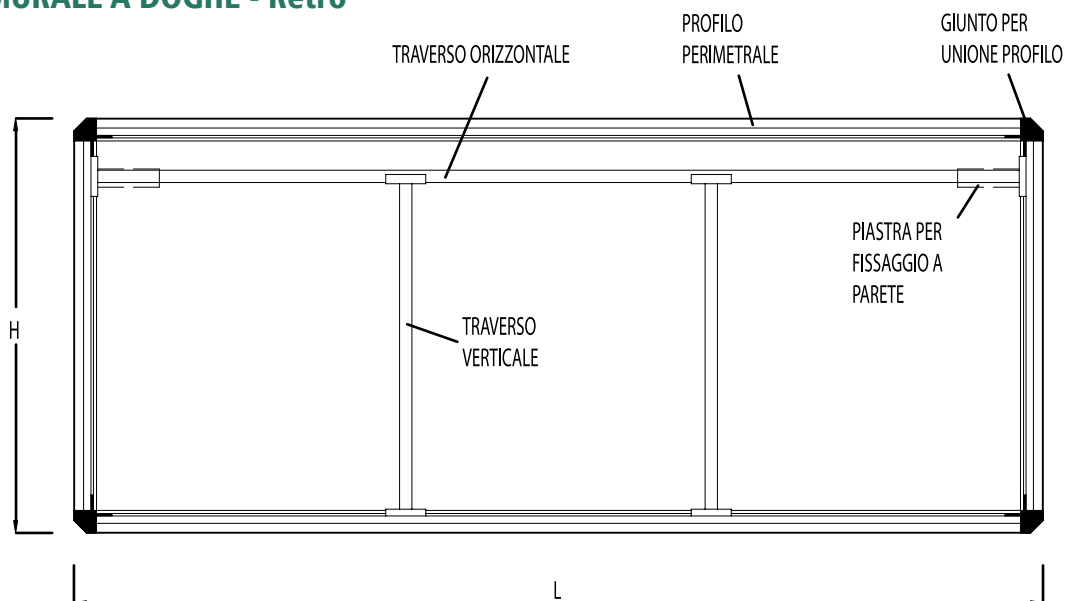

PANNELLO MURALE A DOGHE - Retro