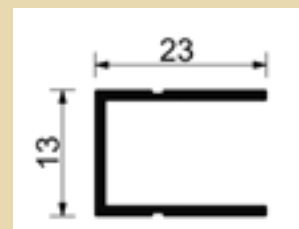

Lavagna > magnetica e scrivibile

> WBECS

Lavagne magnetiche scrivibile laccato. Cornice perimetrale in alluminio anodizzato naturale; angoli in plastica grigi per maggiore sicurezza. Porta pennarelli incluso.

	Codice	Descrizione	Misure in cm.	Prezzo €
	1303026	WBECS60X45 Lavagna magnetica con fondo scrivibile laccato	L 60 H 45	
	1303027	WBECS90X60 Lavagna magnetica con fondo scrivibile laccato	L 90 H 60	
	1303028	WBECS90X120 Lavagna magnetica con fondo scrivibile laccato	L 90 H 120	
	1303029	WBECS90X180 Lavagna magnetica con fondo scrivibile laccato	L 90 H 180	
	1303068	Cassa di legno necessaria per le spedizioni di 1 pezzo singolo € 12,00 netto		
	1303029PL	WBECS90X180 - Pallet da 15 pezzi.	80x120x205h Kg 173	
	1303031	WBECS100X150 Lavagna magnetica con fondo scrivibile laccato	L 100 H 150	
	1303030	WBECS100X200 Lavagna magnetica con fondo scrivibile laccato	L 100 H 200	
	1303069	Cassa di legno necessaria per le spedizioni di 1 pezzo singolo € 12,00 netto		
	1303030PL	WBECS100X200 - Pallet da 15 pezzi.	80x120x220h Kg 280