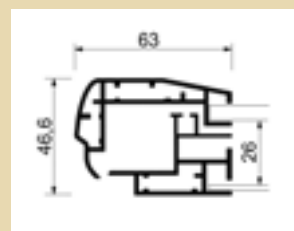

Codice	Descrizione	Misure int.	Misure est.	Prezzo €
	1303051	SCT4xA4 Cornice in alluminio. Contiene fino a: n. 4 A4	L 45,9 H 63,3	L 58,5 H 76	
	1303052	SCT6xA4 Cornice in alluminio. Contiene fino a: n. 6 A4	L 67,8 H 63,3	L 80,5 H 76	
	1303053	SCT8xA4 Cornice in alluminio. Contiene fino a: n. 8 A4	L 89,8 H 63,3	L 102,5 H 76