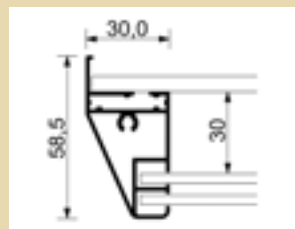

	Codice	Descrizione	Misure int.	Misure est.	Prezzo €
	1303016	<b>SCXS4xA4</b> Profilo ultrapiatto. Contiene fino a: n. 4 A4	L 44 H 61,5	L 49,1 H 65,5	
	1303017	<b>SCXS6xA4</b> Profilo ultrapiatto. Contiene fino a: n. 6 A4	L 66 H 61,5	L 71,1 H 65,5	
	1303043	<b>SCXS9xA4</b> Profilo ultrapiatto. Contiene fino a: n. 9 A4	L 66 H 92,3	L 71,1 H 96,3	
	1303044	<b>SCXS12xA4</b> Profilo ultrapiatto. Contiene fino a: n. 12 A4	L 88 H 92,3	L 93,1 H 96,3	

### > SCSL fondo in lamiera

Bacheche per interni con apertura scorrevole a 2 ante, fondo scrivibile e magnetico, PVC di protezione e serratura.

	Codice	Descrizione	Misure int.	Misure est.	Prezzo €
	1303032	<b>SCSL6xA4</b> Profilo in alluminio. Contiene fino a: n. 6 A4	L 66 H 61,5	L 72,1 H 67,5	
	1303033	<b>SCSL8xA4</b> Profilo in alluminio. Contiene fino a: n. 8 A4	L 88 H 61,5	L 94 H 67,5	
	1303045	<b>SCSL10xA4</b> Profilo in alluminio. Contiene fino a: n. 10 A4	L 110 H 61,5	L 116 H 67,5	
	1303046	<b>SCSL15xA4</b> Profilo in alluminio. Contiene fino a: n. 15 A4	L 110 H 92,2	L 116 H 98,2	

### > SCSLC sughero

Bacheche da interni con fondo in sughero. PVC di protezione e serratura. Due ante scorrevoli.

	Codice	Descrizione	Misure int.	Misure est.	Prezzo €
	1303047	<b>SCSLC SUGHERO 6x4</b> Profilo in alluminio, fondo in sughero. Contiene fino a: n. 6 A4	L 66 H 61,5	L 72,1 H 67,5	
	1303048	<b>SCSLC SUGHERO 8x4</b> Profilo in alluminio, fondo in sughero. Contiene fino a: n. 8 A4	L 88 H 61,5	L 94 H 67,5	
	1303049	<b>SCSLC SUGHERO 10x4</b> Profilo in alluminio, fondo in sughero. Contiene fino a: n. 10 A4	L 110 H 61,5	L 116 H 67,5	
	1303050	<b>SCSLC SUGHERO 15x4</b> Profilo in alluminio, fondo in sughero. Contiene fino a: n. 15 A4	L 110 H 92,2	L 116 H 98,2	