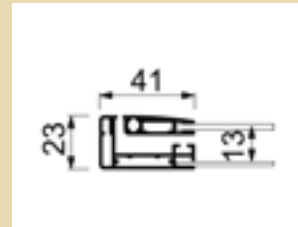

### > SCSLC sughero

Bacheche da interni con fondo in sughero. PVC di protezione e serratura. Due ante scorrevoli.

	Codice	Descrizione	Misure int.	Misure est.	Prezzo €
	1303047	<b>SCSLC SUGHERO 6x4</b> Profilo in alluminio, fondo in sughero. Contiene fino a: n. 6 A4	L 66 H 61,5	L 72,1 H 67,5	
	1303048	<b>SCSLC SUGHERO 8x4</b> Profilo in alluminio, fondo in sughero. Contiene fino a: n. 8 A4	L 88 H 61,5	L 94 H 67,5	
	1303049	<b>SCSLC SUGHERO 10x4</b> Profilo in alluminio, fondo in sughero. Contiene fino a: n. 10 A4	L 110 H 61,5	L 116 H 67,5	
	1303050	<b>SCSLC SUGHERO 15x4</b> Profilo in alluminio, fondo in sughero. Contiene fino a: n. 15 A4	L 110 H 92,2	L 116 H 98,2	

	Codice	Descrizione	Misure int.	Misure est.	Prezzo €
	1303010	<b>SCS4xA4</b> Profilo in alluminio. Contiene fino a: n. 4 A4	L 44 H 61,5	L 52,1 H 69,6	
	1303040	<b>SCS6xA4</b> Profilo in alluminio. Contiene fino a: n. 6 A4	L 66 H 61,5	L 74,1 H 69,6	
	1303011	<b>SCS9xA4</b> Profilo in alluminio. Contiene fino a: n. 9 A4	L 66 H 92,2	L 74,1 H 100,4	