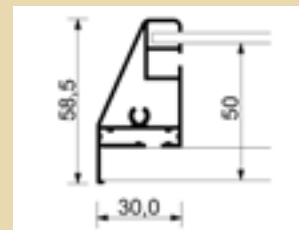

Da interni/esterni > con chiusura

> SCE

Bacheche per esterni magnetiche con apertura a wasistas.
Vetro di sicurezza EGS ed angoli in ABS. Serratura con due chiavi.

	Codice	Descrizione	Misure int.	Misure est.	Prezzo €
	1303061	SCE4xA4 Fondo magnetico. Contiene fino a: n. 4 A4	L 46,1 H 63,6	L 52,1 H 69,6	
	1303062	SCE6xA4 Fondo magnetico. Contiene fino a: n. 6 A4	L 68,1 H 63,6	L 96,1 H 69,6	
	1303063	SCE8xA4 Fondo magnetico. Contiene fino a: n. 8 A4	L 90,1 H 63,6	L 74,1 H 100,3	
	1303064	SCE9xA4 Fondo magnetico. Contiene fino a: n. 9 A4	L 68,1 H 94,3	L 96,1 H 100,3	
	1303065	SCE12xA4 Fondo magnetico. Contiene fino a: n. 12 A4	L 90,1 H 94,3	L 118,1 H 100,3	
	1303066	SCE15xA4 Fondo magnetico. Contiene fino a: n. 15 A4	L 112,1 H 94,3	L 140,1 H 100,3	
	1303067	SCE18xA4 Fondo magnetico. Contiene fino a: n. 18 A4	L 134,1 H 94,3	L 162,1 H 100,3