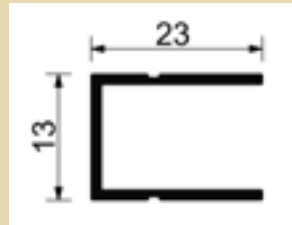

### > WBECS

Lavagne magnetiche scrivibile laccato. Cornice perimetrale in alluminio anodizzato naturale; angoli in plastica grigi per maggiore sicurezza. Porta pennarelli incluso.

	Codice	Descrizione	Misure in cm.	Prezzo €
	1303026	<b>WBECS60X45</b> Lavagna magnetica con fondo scrivibile laccato	L 60 H 45	
	1303027	<b>WBECS90X60</b> Lavagna magnetica con fondo scrivibile laccato	L 90 H 60	
	1303028	<b>WBECS90X120</b> Lavagna magnetica con fondo scrivibile laccato	L 90 H 120	
	1303029	<b>WBECS90X180</b> Lavagna magnetica con fondo scrivibile laccato	L 90 H 180	
	1303068	Cassa di legno <b>necessaria</b> per le spedizioni di 1 pezzo singolo € 12,00 netto		
	1303029PL	<b>WBECS90X180</b> - Pallet da 15 pezzi.	80x120x205h Kg 173	
	1303031	<b>WBECS100X150</b> Lavagna magnetica con fondo scrivibile laccato	L 100 H 150	
	1303030	<b>WBECS100X200</b> Lavagna magnetica con fondo scrivibile laccato	L 100 H 200	
	1303069	Cassa di legno <b>necessaria</b> per le spedizioni di 1 pezzo singolo € 12,00 netto		
	1303030PL	<b>WBECS100X200</b> - Pallet da 15 pezzi.	80x120x220h Kg 280	

### > CB

Bacheca a giorno in sughero naturale. Cornice in alluminio anodizzato con angoli arrotondati. Profilo 2,3x1,3 cm.

Adatto sia per l'orientamento orizzontale che verticale.

	Codice	Descrizione	Misure in cm.	Prezzo €
	1303021	<b>CB60X90</b> Bacheca con fondo in sughero.	L 60 H 90	
	1303022	<b>CB90X120</b> Bacheca con fondo in sughero.	L 90 H 120	
	1303023	<b>CB100X150</b> Bacheca con fondo in sughero.	L 100 H 150	
	1305010	<b>SETPINS</b> Puntine. Confezione da 100 pezzi	L 60 H 90	