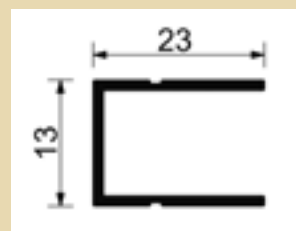

Codice	Descrizione	Misure in cm.	Prezzo €
	1303037	FB60X90 Bacheca con fondo in tessuto blu.	L 60 H 90	
	1303038	FB90X120 Bacheca con fondo in tessuto blu.	L 90 H 120	
	1303039	FB100X150 Bacheca con fondo in tessuto blu.	L 100 H 150