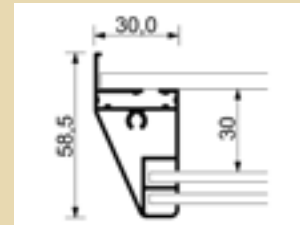

Codice	Descrizione	Misure int.	Misure est.	Prezzo €
	1303032	SCSL6xA4 Profilo in alluminio. Contiene fino a: n. 6 A4	L 66 H 61,5	L 72,1 H 67,5	
	1303033	SCSL8xA4 Profilo in alluminio. Contiene fino a: n. 8 A4	L 88 H 61,5	L 94 H 67,5	
	1303045	SCSL10xA4 Profilo in alluminio. Contiene fino a: n. 10 A4	L 110 H 61,5	L 116 H 67,5	
	1303046	SCSL15xA4 Profilo in alluminio. Contiene fino a: n. 15 A4	L 110 H 92,2	L 116 H 98,2