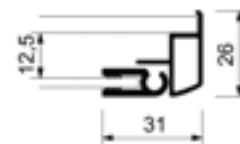

	Codice	Descrizione	Misure int.	Misure est.	Prezzo €
	1303016	<b>SCXS4xA4</b> Profilo ultrapiatto. Contiene fino a: n. 4 A4	L 44 H 61,5	L 49,1 H 65,5	
	1303017	<b>SCXS6xA4</b> Profilo ultrapiatto. Contiene fino a: n. 6 A4	L 66 H 61,5	L 71,1 H 65,5	
	1303043	<b>SCXS9xA4</b> Profilo ultrapiatto. Contiene fino a: n. 9 A4	L 66 H 92,3	L 71,1 H 96,3	
	1303044	<b>SCXS12xA4</b> Profilo ultrapiatto. Contiene fino a: n. 12 A4	L 88 H 92,3	L 93,1 H 96,3	